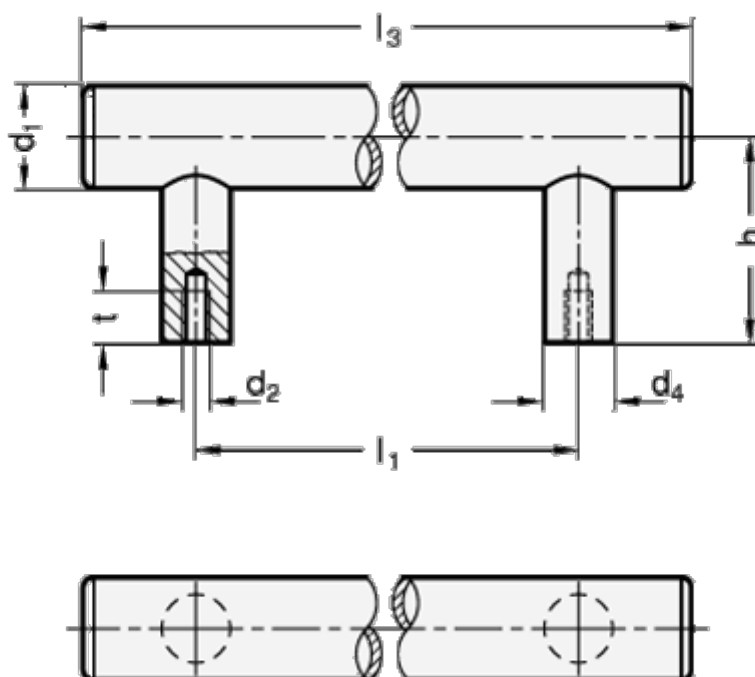

Varenummer: 20666530M8400E

Beskrivelse: E+G Rustfast rørgreb GN 666.5-30-M8-400-E  
E - med rustfast stål kappe, montering fra bagsiden

## Mål

d1	= 30
d2	= M8
d4	= 20
h	= 60
l1 +/-0,5	= 400
l3	= 465
l4	= 15
t min	= 15